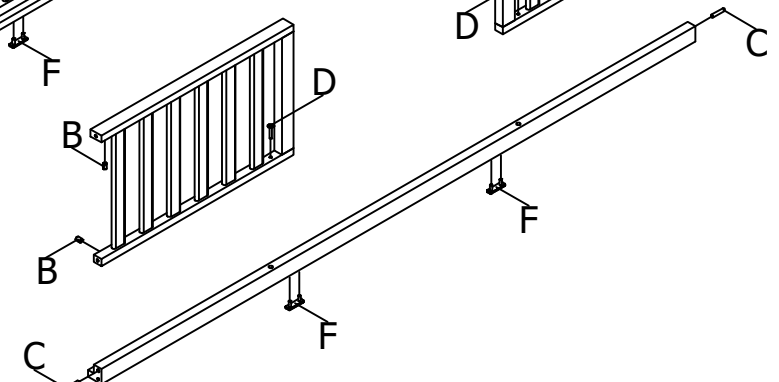

bopita®

ASSEMBLY INSTRUCTION
MONTAGE HANDLEIDING
MONTAGE ANLEITUNG
NOTICE DE MONTAGE
MANUAL DE MONTAJE

UK
NL
D
F
ESP

MODEL : JAMIE
TYPE : BED 90X200
COLOUR : NATURAL
ART.CODE : 284043.01

Distributor:

BOPITA
Energieweg 1
6662 NS Elst
The Netherlands

www.bopita.com

25.04.2024.

<p>A</p>  <p>M6X80 10X</p>	<p>B</p>  <p>M6 10X</p>	<p>C</p>  <p>Ø8X40 4X</p>	<p>D</p>  <p>M6X35 2X</p>	<p>E</p>  <p>3,5X35 12X</p>	<p>F</p>  <p>4X</p>
					<p>G</p>  <p>SW4 1X</p>