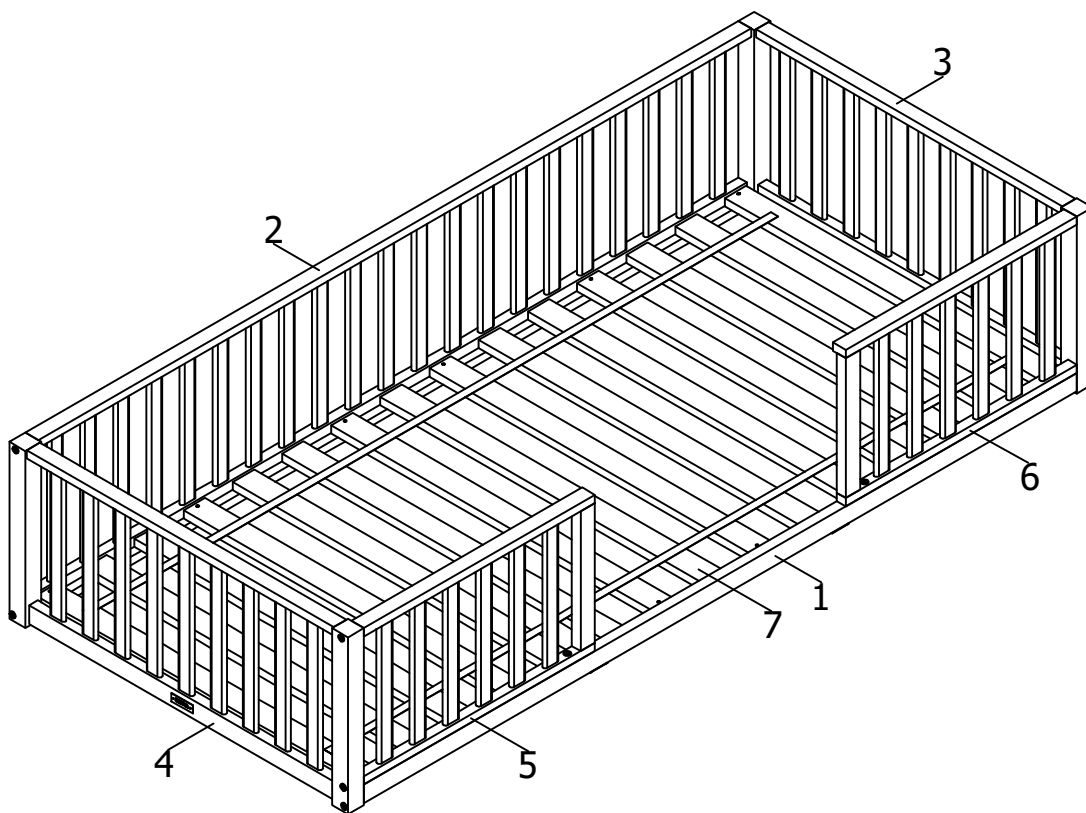

bopita®

ASSEMBLY INSTRUCTION
MONTAGE HANDLEIDING
MONTAGE ANLEITUNG
NOTICE DE MONTAGE
MANUAL DE MONTAJE

UK
NL
D
F
ESP

MODEL : JAMIE
TYPE : BED 90X200
COLOUR : NATURAL
ART.CODE : 284043.01

Distributor:

BOPITA
Energieweg 1
6662 NS Elst
The Netherlands

www.bopita.com

25.04.2024.

<p>A</p>  <p>M6X80 10X</p>	<p>B</p>  <p>M6 10X</p>	<p>C</p>  <p>Ø8X40 4X</p>	<p>D</p>  <p>M6X35 2X</p>	<p>E</p>  <p>3,5X35 12X</p>	<p>F</p>  <p>4X</p>
					<p>G</p>  <p>SW4 1X</p>