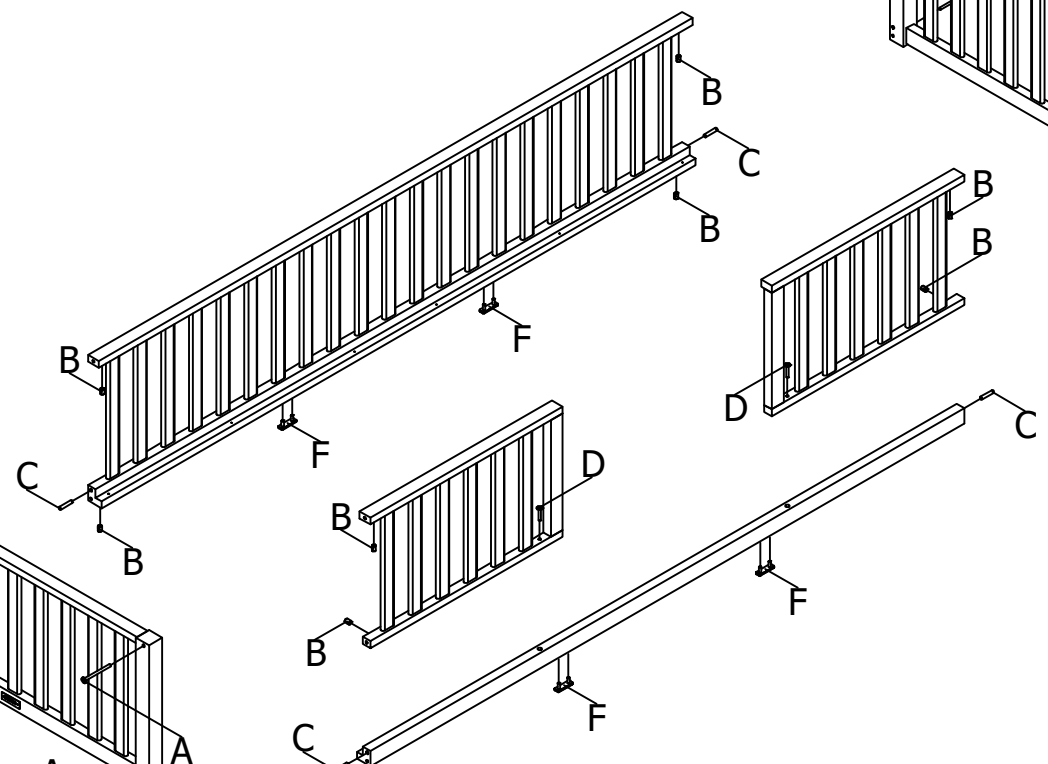

bopita®

ASSEMBLY INSTRUCTION
MONTAGE HANDLEIDING
MONTAGE ANLEITUNG
NOTICE DE MONTAGE
MANUAL DE MONTAJE

UK
NL
D
F
ESP

MODEL : JAMIE
TYPE : BED 90X200
COLOUR : NATURAL
ART.CODE : 284043.01

Distributor:

BOPITA
Energieweg 1
6662 NS Elst
The Netherlands

www.bopita.com

25.04.2024.

<p>A</p>  <p>M6X80 10X</p>	<p>B</p>  <p>M6 10X</p>	<p>C</p>  <p>Ø8X40 4X</p>	<p>D</p>  <p>M6X35 2X</p>	<p>E</p>  <p>3,5X35 12X</p>	<p>F</p>  <p>4X</p>
					<p>G</p>  <p>SW4 1X</p>