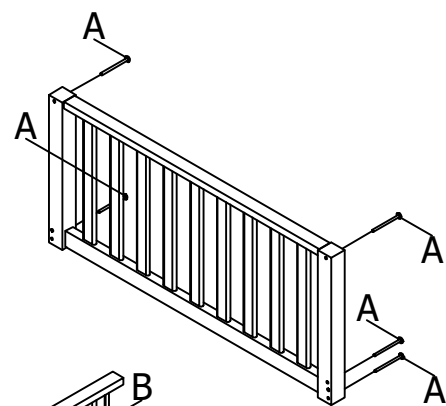

bopita®

ASSEMBLY INSTRUCTION
MONTAGE HANDLEIDING
MONTAGE ANLEITUNG
NOTICE DE MONTAGE
MANUAL DE MONTAJE

UK
NL
D
F
ESP

MODEL : JAMIE
TYPE : BED 90X200
COLOUR : NATURAL
ART.CODE : 284043.01

Distributor:

BOPITA
Energieweg 1
6662 NS Elst
The Netherlands

www.bopita.com

25.04.2024.

<p>A</p>  <p>M6X80 10X</p>	<p>B</p>  <p>M6 10X</p>	<p>C</p>  <p>Ø8X40 4X</p>	<p>D</p>  <p>M6X35 2X</p>	<p>E</p>  <p>3,5X35 12X</p>	<p>F</p>  <p>4X</p>
					<p>G</p>  <p>SW4 1X</p>