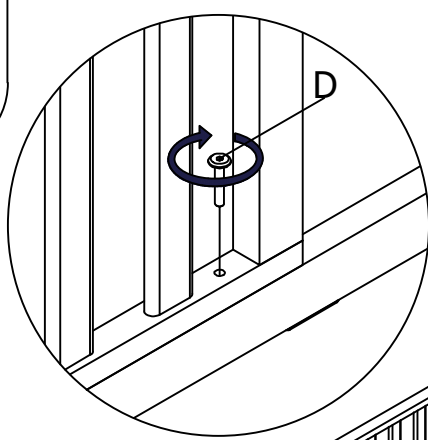

bopita®

ASSEMBLY INSTRUCTION
MONTAGE HANDLEIDING
MONTAGE ANLEITUNG
NOTICE DE MONTAGE
MANUAL DE MONTAJE

UK
NL
D
F
ESP

MODEL : JAMIE
TYPE : BED 90X200
COLOUR : NATURAL
ART.CODE : 284043.01

Distributor:

BOPITA
Energieweg 1
6662 NS Elst
The Netherlands

www.bopita.com

25.04.2024.

<p>A</p>  <p>M6X80 10X</p>	<p>B</p>  <p>M6 10X</p>	<p>C</p>  <p>Ø8X40 4X</p>	<p>D</p>  <p>M6X35 2X</p>	<p>E</p>  <p>3,5X35 12X</p>	<p>F</p>  <p>4X</p>
					<p>G</p>  <p>SW4 1X</p>

1

2

3

4

5

6

7

8