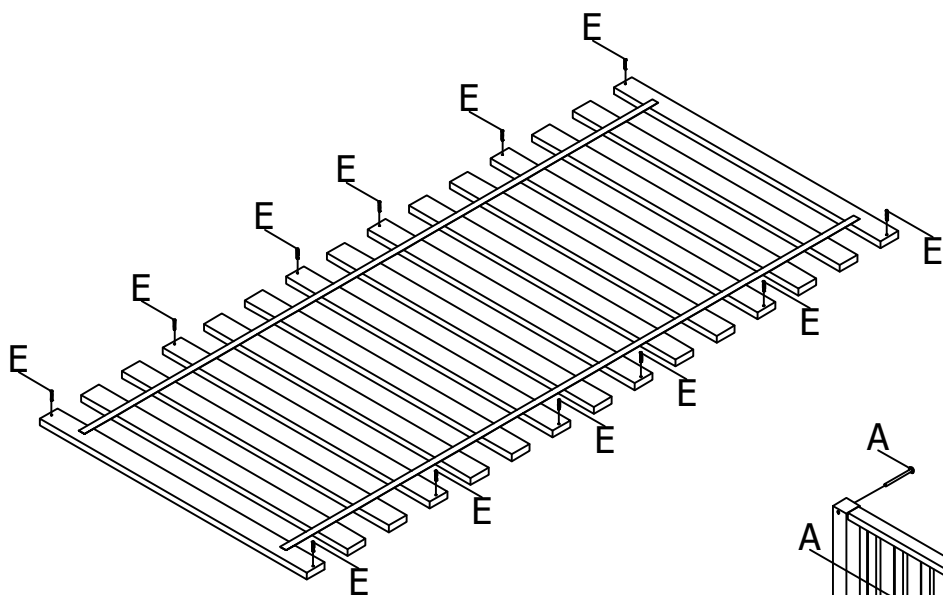

bopita®

ASSEMBLY INSTRUCTION
MONTAGE HANDLEIDING
MONTAGE ANLEITUNG
NOTICE DE MONTAGE
MANUAL DE MONTAJE

UK
NL
D
F
ESP

MODEL : JAMIE
TYPE : BED 90X200
COLOUR : NATURAL
ART.CODE : 284043.01

Distributor:

BOPITA
Energieweg 1
6662 NS Elst
The Netherlands

www.bopita.com

25.04.2024.

<p>A</p>  <p>M6X80 10X</p>	<p>B</p>  <p>M6 10X</p>	<p>C</p>  <p>Ø8X40 4X</p>	<p>D</p>  <p>M6X35 2X</p>	<p>E</p>  <p>3,5X35 12X</p>	<p>F</p>  <p>4X</p>
					<p>G</p>  <p>SW4 1X</p>