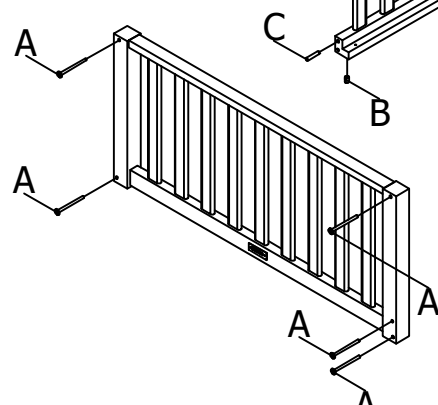

bopita®

ASSEMBLY INSTRUCTION
MONTAGE HANDLEIDING
MONTAGE ANLEITUNG
NOTICE DE MONTAGE
MANUAL DE MONTAJE

UK
NL
D
F
ESP

MODEL : JAMIE
TYPE : BED 90X200
COLOUR : NATURAL
ART.CODE : 284043.01

Distributor:

BOPITA
Energieweg 1
6662 NS Elst
The Netherlands

www.bopita.com

25.04.2024.

<p>A</p>  <p>M6X80 10X</p>	<p>B</p>  <p>M6 10X</p>	<p>C</p>  <p>Ø8X40 4X</p>	<p>D</p>  <p>M6X35 2X</p>	<p>E</p>  <p>3,5X35 12X</p>	<p>F</p>  <p>4X</p>
					<p>G</p>  <p>SW4 1X</p>